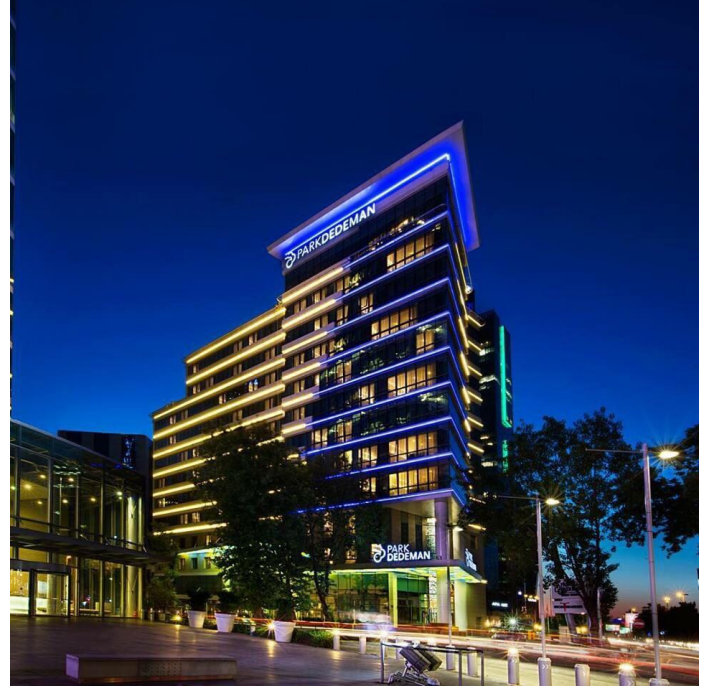

Portföyümüzde bulunan Levent arsası üzerinde inşa edilen Park Dedeman Levent Otel, Şirketimizin turizm sektöründeki ilk yatırımdır. Mimarisi ve konumu itibariyle şehir otelciliğinin en güzel örneklerinden biri olan otelimizin Mecidiyeköy-Maslak hattındaki iş oteli ihtiyacını karşılaması hedeflenmektedir.

Yapı kullanım izin ruhsatı alınan Park Dedeman Levent Otel, 10 yıllığına imzalanan sözleşme çerçevesinde Dedeman Hotels & Resorts International' a teslim edilmiş ve hizmet vermeye başlamıştır.

Çevre dostu bir yapı olması hedeflenen Park Dedeman Levent Otel, LEED (Enerji ve Çevre Dostu Tasarım' da Liderlik) sertifikası adayıdır.